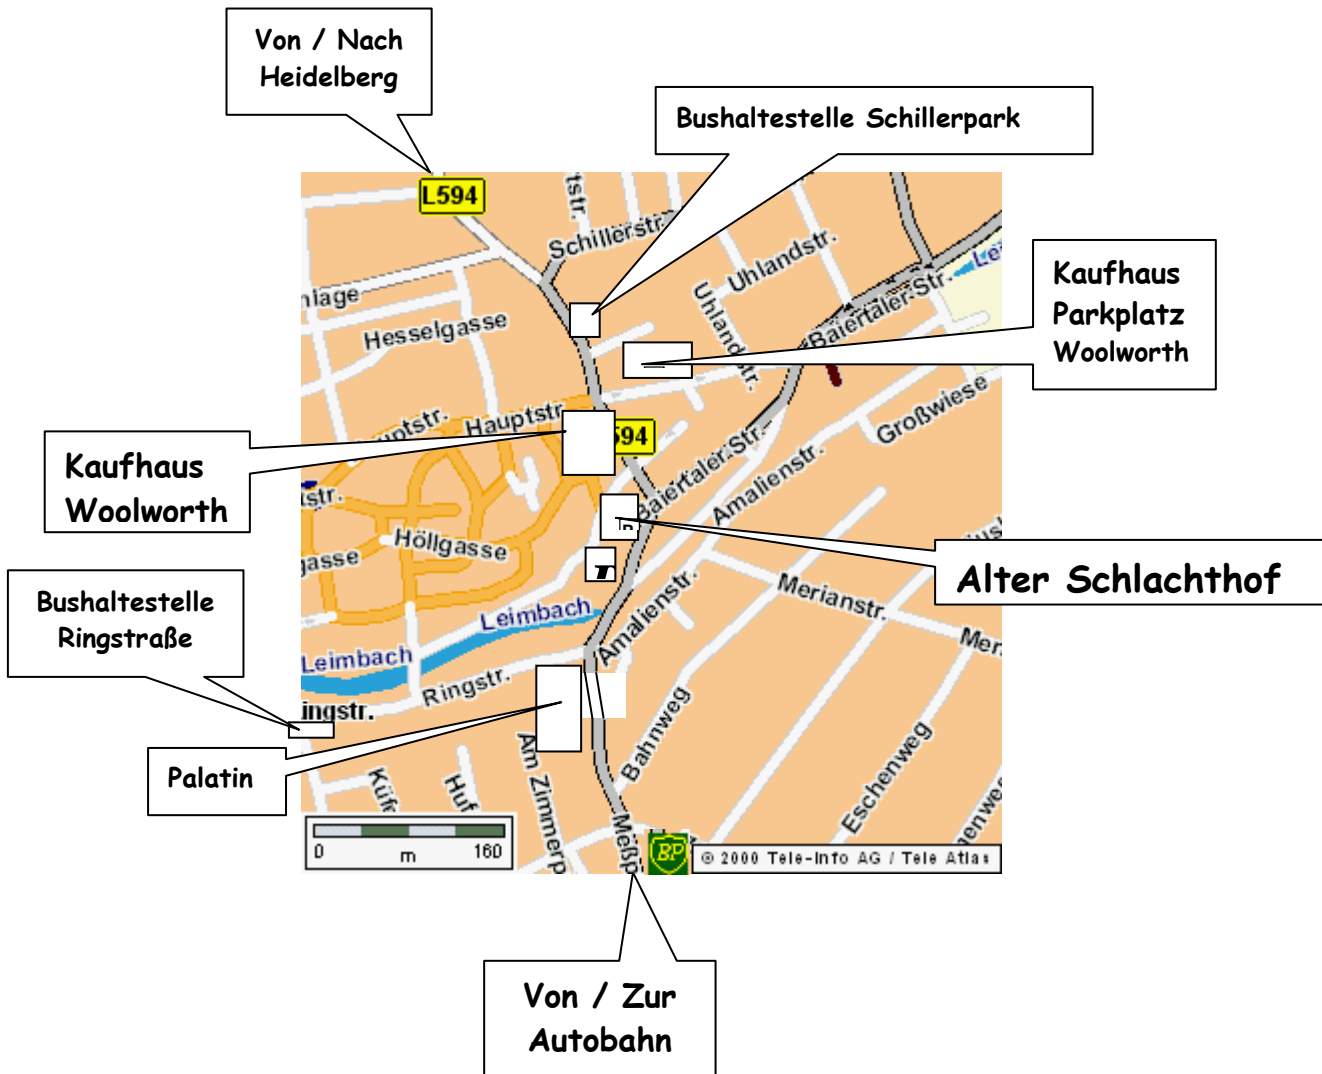

So findest Du „Stoll's Kaffeehaus“ in Wiesloch

Stoll's Kaffeehaus
Heidelberger Str. 61
69168 Wiesloch
06222/926060

Stoll's Kaffeehaus
ist neben dem Parkplatz
„Kaufhaus Woolworth“, auf dem
Ihr auch parken könnt.