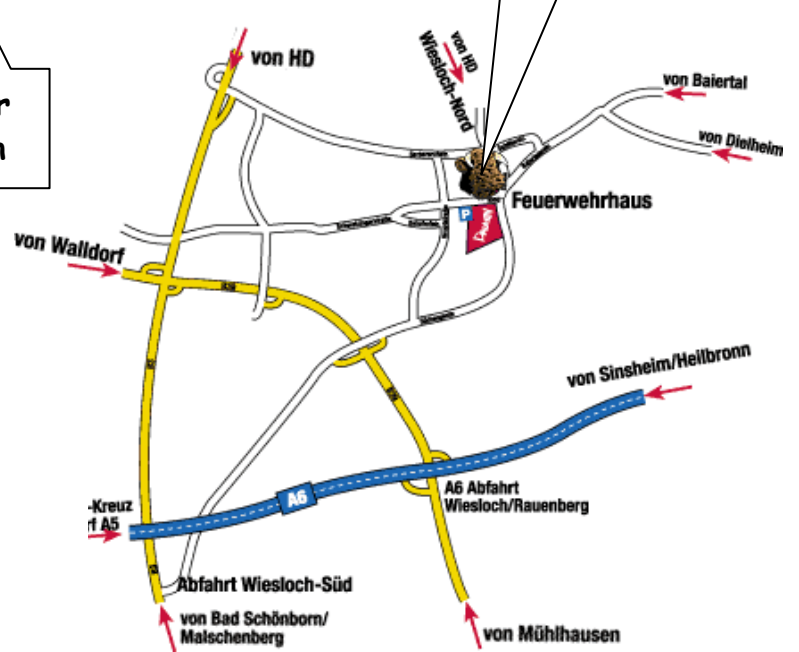

So findest Du den „Alten Schlachthof“ in Wiesloch

Alter Schlachthof
Ringstraße 6
D-69168 Wiesloch
Tel.: 06222 / 936693

<http://www.schlachthof-wiesloch.com/>

info@schlachthof-wiesloch.com

Weitere INFO unter: