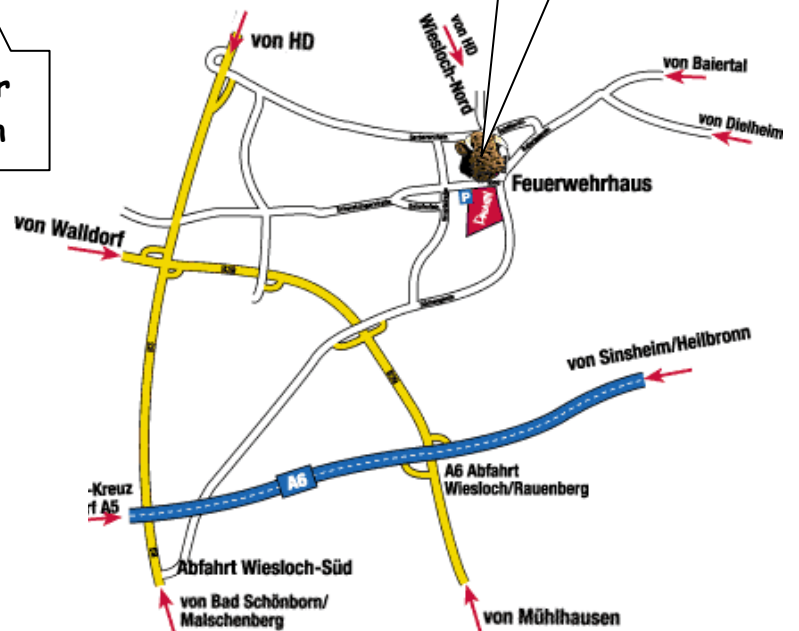

# So findest Du den „Alten Schlachthof“ in Wiesloch

**Alter Schlachthof**  
Ringstraße 6  
D-69168 Wiesloch  
Tel.: 06222 / 936693

<http://www.schlachthof-wiesloch.com/>

[info@schlachthof-wiesloch.com](mailto:info@schlachthof-wiesloch.com)