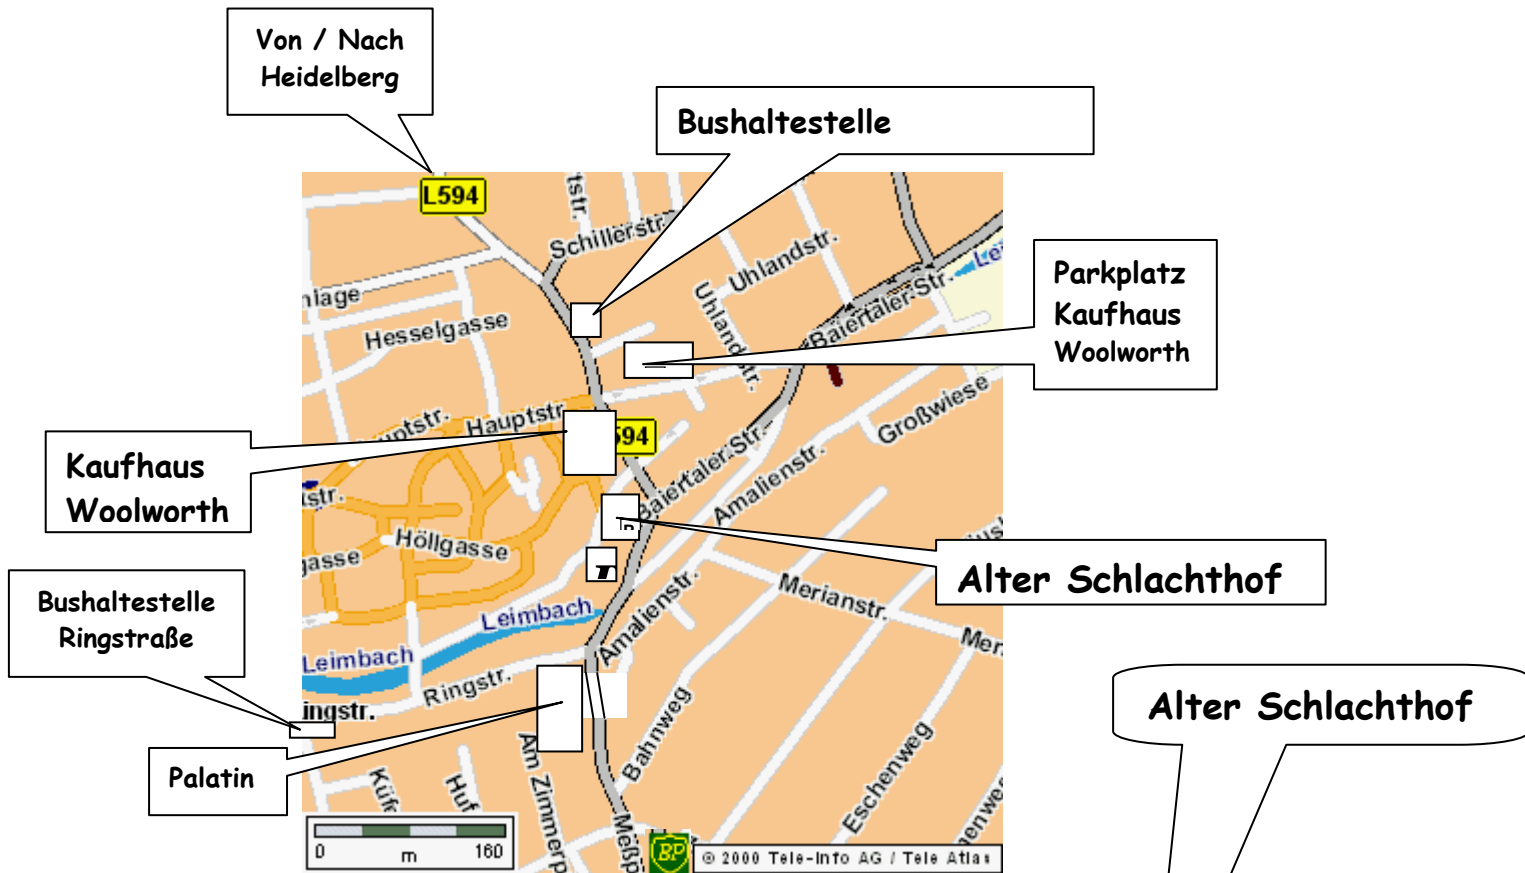

# So findest Du den „Alten Schlachthof“ in Wiesloch

**Alter Schlachthof**  
Ringstraße 6  
D-69168 Wiesloch  
Tel.: 06222 / 936693

<http://www.schlachthof-wiesloch.com/>

[info@schlachthof-wiesloch.com](mailto:info@schlachthof-wiesloch.com)